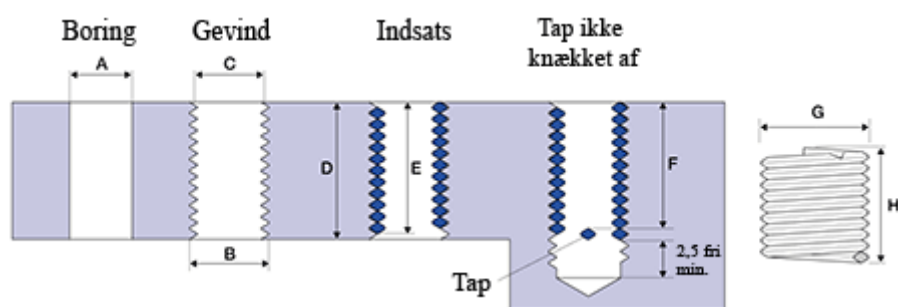

Varenummer: 1312712023600  
Beskrivelse: KLEE Gevindindsats FILTEC+ M12 x 1,25  
boreddybde 36mm

## Mål

A	= 12,4 -0,129 +0,212
B	= 13.624
C	= 12,812 -0 +0,114
D	= 36.00
Gevind	= M12 x 1,25
G Min/Maks	= 13,75 14,05
H	= 25.65